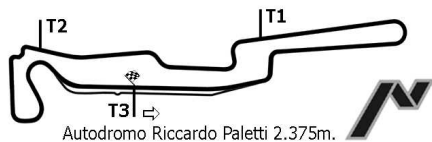

DALLARA KATING DAY 1° SEMIFINALE

CLASSIFICA GARA

POS	No	CONDUTTORE	NAZ	TEAM	AUTO	GR	CL	G	TEMPO	DISTACCO	VEL GIRO	VELOCE
1	4	MARCHI						6	5'20.506	53.712 Km/h	53.710	6
2	5	CIURA						6	5'21.998	1.492	53.856	6
3	8	BACCHIERI						6	5'28.531	8.025	54.134	6
4	12	THALER						6	5'30.958	10.452	54.051	6
5	6	HORN T.						6	5'33.811	13.305	54.159	5
6	10	NENCI						6	5'33.978	13.472	54.612	5
7	7	SAVARIS S.						6	5'34.428	13.922	54.853	6
8	9	AGATHANGELOU						6	5'40.298	19.792	55.564	6
9	1	DEVODIER N.						6	5'41.884	21.378	55.477	6

GIRO VELOCE	6° MARCHI	53.710	53.420Km/h
-------------	-----------	--------	------------

Esposta ore:

Il DSC: Rapi Andrea

ORA INIZIO ()

ORA FINE ()